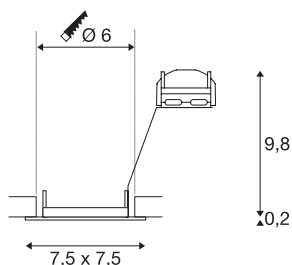

PIKA

Indoor Deckeneinbauleuchte, chrom, starr, max. 50W

Die quadratische und starre Hochvolt Einbauleuchte PIKA QPAR51 ist erhältlich in den Gehäusefarben weiß, chrom, messing und silbergrau und erlaubt die individuelle Ausrichtung des gewünschten Lichtkegels. PIKA ist ein moderner Spot für die außergewöhnliche Beleuchtung. Der elektrische Anschluss erfolgt direkt an 230V Netzspannung.

TECHNISCHE DATEN

Art. Nr.	1002205
Fassung	GU10
Anzahl Fassungen	1
IP Code	IP 20
Montage	Einbau
Montagedetails	Decke
Anzahl Durchverdrahtung	10
Primäre Nennspannung	220-240V ~50/60Hz
Schutzklasse	II
Wattage	50 W
Farbe	chrom
Lichtaustritt	direkt
Länge	7.5 cm
Breite	7.5 cm
Höhe	10 cm
Nettogewicht	0.123 kg
Bruttogewicht	0.156 kg
Ausschnittsform	rund
Einbautiefe	10 cm
Einbaudurchmesser	6 cm