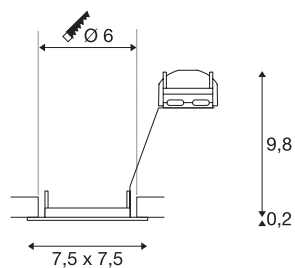

## PIKA QPAR51

Luminaria empotrable de techo, rígida, cromo, máx. 50W

La luminaria empotrable, cuadrada y rígida de alta tensión PIKA QPAR51 está disponible en los colores de carcasa blanco, cromo, latón y gris plateado y permite la orientación individual del haz de luz deseado. PIKA es un foco moderno para la iluminación excepcional. La conexión eléctrica se realiza directamente a una tensión eléctrica de 230 V.

### Datos técnicos

Art. N.º	1002205
Número de casquillos	1
Código IP	IP 20
Montaje	Empotrado
Detalles de montaje	Techo
Cantidad de cableado transversal	10
Voltaje nominal primario	220-240V ~50/60Hz
Clase de protección	II
Potencia	50 W
Color	cromo
Salida de la luz	Directa
Longitud	7.5 cm
Anchura	7.5 cm
Altura	10 cm
Peso neto	0.123 kg
Peso bruto	0.156 kg
Forma de la estructura	ronda
Profundidad del montaje	10 cm
Diámetro de montaje	6 cm