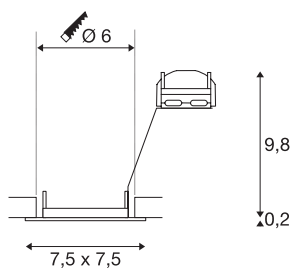

PIKA QPAR51

plafonnier encastré indoor, chrome, non mobile, max. 50 W

Le spot encastré carré et non mobile PIKA QPAR51 230 V est disponible avec des boîtiers en finition blanc, chrome, laiton et gris argenté et permet une orientation individuelle du cône lumineux. PIKA est un spot moderne pour un éclairage exceptionnel. Peut directement être branché sur le réseau 230 V.

INFORMATIONS TECHNIQUES

N° art.	1002205
Douille	GU10
Nombre de douilles	1
Code IP	IP 20
Montage	Encastré
Infos de montage	Plafond
Nombre de câblages en continu	10
Tension nominale primaire	220-240V ~50/60Hz
Indice de protection	II
Wattage	50 W
Coloris	chrome
Faisceau lumineux	direct
Longueur	7.5 cm
Largeur	7.5 cm
Hauteur	10 cm
Poids net	0.123 kg
Poids brut	0.156 kg
Forme de la découpe	rond
Profondeur d'encastrement	10 cm
Diamètre d'encastrement	6 cm