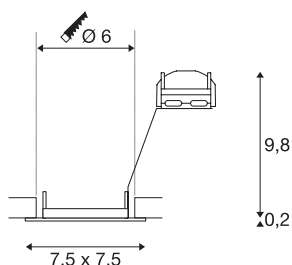

## PIKA

encastré de plafond intérieur, carré, fixe, chrome, GU-10/QPAR51, 50W max

Disponible dans les variantes blanc, chrome, laiton et gris argent, l'encastré 230V carré PIKA QPAR51 fixe permet un positionnement libre du faisceau lumineux. PIKA est un spot moderne pour un éclairage original. Branchement électrique directement sur tension secteur 230V.

## INFORMATIONS TECHNIQUES

Réf.	1002205
Douille	GU10
Nombre de douilles	1
Code IP	IP 20
Montage	Encastrément
Détails de montage	Plafond
Nombre de câblages en continu	10
Tension nominale primaire	220-240V ~50/60Hz
Classe de protection	II
Puissance en watts	50 W
Coloris	chrome
Sortie lumineuse	direct
Longueur	7.5 cm
Largeur	7.5 cm
Hauteur	10 cm
Poids net	0.123 kg
Poids brut	0.156 kg
Forme de découpe	rond
Profondeur d'encastrement	10 cm
Diamètre d'encastrement	6 cm