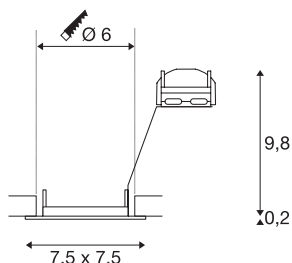

PIKA GU10/QPAR51 FIR-KANTET

innendørs innfelt downlight, krom, fast, maks, 50W

Kvadratisk, Fast PIKA QPAR51 230V innfelt armatur kommer i utførelse i hvit, krom, messing og sølvgrå og gjør det mulig å stille inn lyskjeglen individuelt. PIKA er en moderne spot for individuell belysning. armaturet kobles direkte til 230 V nettspenning.

TEKNISKE DATA

Art.nr.	1002205
Sokkel	GU10
Antall lyskilder	1
IP-kode	IP 20
Montering	Innfelt montering
Montering detaljer	Tak
Antall ledningsgjennomføringer	10
Primær merkespenning	220-240V ~50/60Hz
Kapslingsgrad	II
Systemeffekt	50 W
Farge	krom
Lysåpning	direkte
Lengde	7.5 cm
Bredde	7.5 cm
Høyde	10 cm
Nettvekt	0.123 kg
Bruttvekt	0.156 kg
Utsnittsforn	rund
Innfellingsdybde	10 cm
Innfellingsdiameter	6 cm