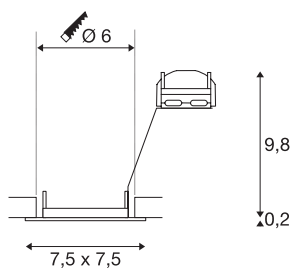

TECHNISCHE GEGEVENS

Art.nr.	1002205
Fitting	GU10
Aantal fittingen	1
IP-code	IP 20
Montage	inbouw
Montagebeschrijving	plafond
Aantal doorvoerbedrading	10
Primaire nominale spanning	220-240V ~50/60Hz
Beschermingsklasse	II
Wattage	50 W
Kleur	chroom
Lichtuitlaat	direct
Lengte	7.5 cm
Breedte	7.5 cm
Hoogte	10 cm
Nettogewicht	0.123 kg
Brutogewicht	0.156 kg
Uitsparingsvorm	rond
Inbouwdiepte	10 cm
Inbouwdiameter	6 cm