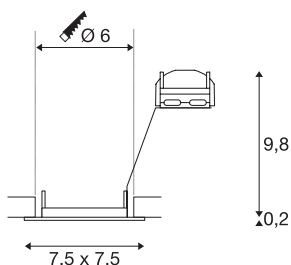

## TECHNISCHE SPECIFICATIES

Art.nr.	1002205
Fitting	GU10
Aantal fittingen	1
IP-code	IP 20
Montage	Inbouw
Montagebeschrijving	Plafond
Aantal bij doorlussen	10
Primaire nominale spanning	220-240V ~50/60Hz
Veiligheidsklasse	II
Wattage	50 W
Kleur	chroom
Lichtval	direct
Lengte	7.5 cm
Breedte	7.5 cm
Hoogte	10 cm
Nettogewicht	0.123 kg
Brutogewicht	0.156 kg
Vorm inbouwopening	rond
Inbouwdiepte	10 cm
Inbouwdiameter	6 cm