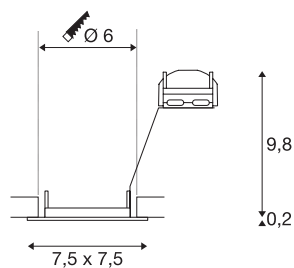

PIKA QPAR51

luminária de embutir no teto Indoor, cromado, fixo, máx. 50W

A luminária de embutir quadrada e fixa de alta voltagem PIKA QPAR51 está disponível nas cores da caixa branco, cromado, cromado antigo, cinzento prateado e permite uma orientação individual do feixe de luz pretendido. A PIKA é um spot moderno para iluminação incomum. A ligação elétrica é efetuada diretamente a uma tensão de rede de 230V.

DADOS TÉCNICOS

Ref. n.º	1002205
Número de tomadas	1
IP Code	IP 20
Montagem	Montagem de embutir
Pormenores da montagem	Teto
Número de cabos	10
Tensão nominal primária	220-240V ~50/60Hz
Classe de proteção	II
Potência	50 W
Cor	cromado
Saída de luz	direto
Comprimento	7.5 cm
Largura	7.5 cm
Altura	10 cm
Peso líquido	0.123 kg
Peso bruto	0.156 kg
Forma de recorte	redonda
Profundidade de montagem	10 cm
Diâmetro de montagem	6 cm