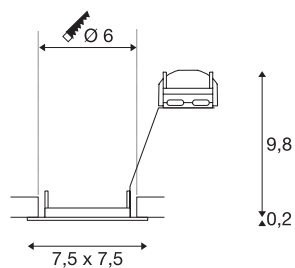

PIKA

Indoor Deckeneinbauleuchte, messing, starr, max. 50W

Die quadratische und starre Hochvolt Einbauleuchte PIKA QPAR51 ist erhältlich in den Gehäusefarben weiß, chrom, messing und silbergrau und erlaubt die individuelle Ausrichtung des gewünschten Lichtkegels. PIKA ist ein moderner Spot für die außergewöhnliche Beleuchtung. Der elektrische Anschluss erfolgt direkt an 230V Netzspannung.

TECHNISCHE DATEN

Art. Nr.	1002206
Fassung	GU10
Anzahl Fassungen	1
IP Code	IP 20
Montage	Einbau
Montagedetails	Decke
Anzahl Durchverdrahtung	10
Primäre Nennspannung	220-240V ~50/60Hz
Schutzklasse	II
Wattage	50 W
Farbe	messing
Lichtaustritt	direkt
Länge	7.5 cm
Breite	7.5 cm
Höhe	10 cm
Nettogewicht	0.129 kg
Bruttogewicht	0.157 kg
Ausschnittsform	rund
Einbautiefe	10 cm
Einbaudurchmesser	6 cm