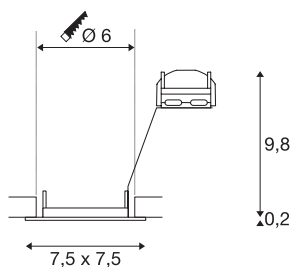

TECHNISCHE SPECIFICATIES

Art.nr.	1002206
Fitting	GU10
Aantal fittingen	1
IP-code	IP 20
Montage	Inbouw
Montagebeschrijving	Plafond
Aantal bij doorlussen	10
Primaire nominale spanning	220-240V ~50/60Hz
Veiligheidsklasse	II
Wattage	50 W
Kleur	messing
Lichtval	direct
Lengte	7.5 cm
Breedte	7.5 cm
Hoogte	10 cm
Nettogewicht	0.129 kg
Brutogewicht	0.157 kg
Vorm inbouwopening	rond
Inbouwdiepte	10 cm
Inbouwdiameter	6 cm