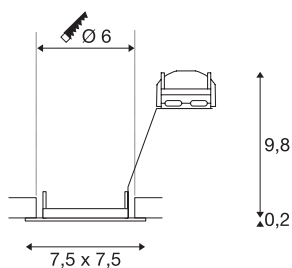

## PIKA QPAR51

vnitřní svítidlo k zabudování do stropu, stříbrošedá,  
pevné, max. 50W

Hranatá a pevná vysokonapěťová svítidla k zabudování do stropu PIKA QPAR51 se dodávají s kryty v barvě bílé, chrom, mosaz a stříbrošedé. PIKA je moderní bodové svítidlo pro nezvyklé osvětlení. Elektrické připojení se provádí přímo k síťovému napětí 230 V.

## TECHNICKÁ DATA

Č. výrobku	1002207
Objímka	GU10
Počet objímek	1
Kód IP	IP 20
Montáž	Montáž
Podrobnosti montáže	Strop
Počet propojení	10
Primární jmenovité napětí	220-240V ~50/60Hz
Třída ochrany	II
Příkon	50 W
Barva	šedá
Výstup světla	přímé
Délka	7.5 cm
Šířka	7.5 cm
Výška	10 cm
Hmotnost netto	0.12 kg
Celková hmotnost	0.154 kg
Tvar výřezu	kulaté
Vestavná hloubka	10 cm
Vestavný průměr	6 cm