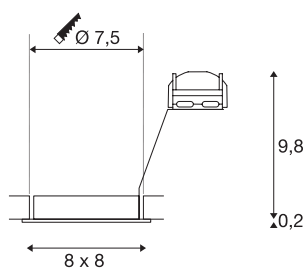

TECHNISCHE DATEN

Art. Nr.	1002208
Anzahl Fassungen	1
Schwenkbereich	30 °
Dreh- oder Schwenkbar	rotary bar and tiltable
IP Code	IP 20
Montage	Einbau
Montagedetails	Decke
Anzahl Durchverdrahtung	10
Primäre Nennspannung	220-240V ~50/60Hz
Schutzklasse	II
Wattage	50 W
Farbe	weiß
Lichtaustritt	direkt
Länge	8 cm
Breite	8 cm
Höhe	10 cm
Nettogewicht	0.161 kg
Bruttogewicht	0.2 kg
Ausschnittsform	rund
Einbautiefe	10 cm
Einbaudurchmesser	7.5 cm