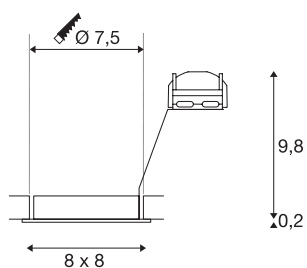

PIKA

encastré de plafond intérieur, carré, orientable, blanc, GU10/QPAR51, 50W max

De forme carrée, l'encastré 230V PIKA QPAR51 orientable est disponible dans les variantes blanc, chrome, laiton et gris argent. PIKA est un spot moderne pour un éclairage original. Branchement électrique directement sur tension secteur 230V.

INFORMATIONS TECHNIQUES

Réf.	1002208
Nombre de douilles	1
Plage d'inclinaison	30 °
Orientable ou inclinable	Dispositif rotatif et pivotant
Code IP	IP 20
Montage	Encastrément
Détails de montage	Plafond
Nombre de câblages en continu	10
Tension nominale primaire	220-240V ~50/60Hz
Classe de protection	II
Puissance en watts	50 W
Coloris	blanc
Sortie lumineuse	direct
Longueur	8 cm
Largeur	8 cm
Hauteur	10 cm
Poids net	0.161 kg
Poids brut	0.2 kg
Forme de découpe	rond
Profondeur d'encastrement	10 cm
Diamètre d'encastrement	7.5 cm