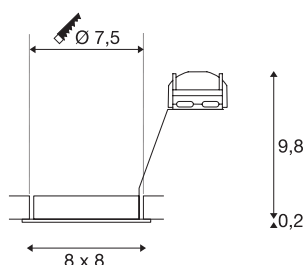

PIKA

encastré de plafond intérieur, carré, orientable, blanc, GU10/QPAR51, 50W max

De forme carrée, l'encastré 230V PIKA QPAR51 orientable est disponible dans les variantes blanc, chrome, laiton et gris argent. PIKA est un spot moderne pour un éclairage original. Branchement électrique directement sur tension secteur 230V.

INFORMATIONS TECHNIQUES

Réf.	1002208
Nombre de douilles	1
Plage d'inclinaison	30 °
Orientable ou inclinable	Dispositif rotatif et pivotant
Code IP	IP 20
Montage	Encastrément
Détails de montage	Plafond
Nombre de câblages en continu	10
Tension nominale primaire	220-240V ~50/60Hz
Classe de protection	II
Puissance en watts	50 W
Coloris	blanc
Sortie lumineuse	direct
Longueur	8 cm
Largeur	8 cm
Hauteur	10 cm
Poids net	0.161 kg
Poids brut	0.2 kg
Forme de découpe	rond
Profondeur d'encastrement	10 cm
Diamètre d'encastrement	7.5 cm