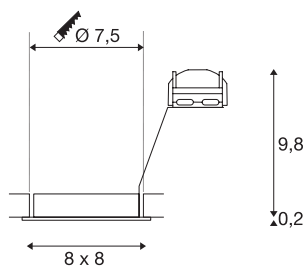

PIKA QPAR51

incasso a plafone per interni, bianco, orientabile, max. 50W

L'incasso quadrato e orientabile ad alto voltaggio PIKA QPAR51 è disponibile nei colori bianco, cromo, ottone e grigio argento. PIKA è uno spot moderno, per un'illuminazione diversa dal solito. Si collega direttamente alla rete elettrica da 230V.

DATI TECNICI

Articolo	1002208
Numero di attacchi	1
Orientabilità	30 °
Girevole od orientabile	Ruotabile e orientabile
Codice IP	IP 20
Montaggio	Incasso
Dettagli di montaggio	Soffitto
Numero di cablaggi	10
Tensione nominale primaria	220-240V ~50/60Hz
Classe isolamento	II
Wattaggio	50 W
Colore	bianco
Emissione	diretto
Lunghezza	8 cm
Larghezza	8 cm
Altezza	10 cm
Peso netto	0.161 kg
Peso lordo	0.2 kg
Forma dello scasso	rotonda
Profondità d'incasso	10 cm
Diametro d'incasso	7.5 cm