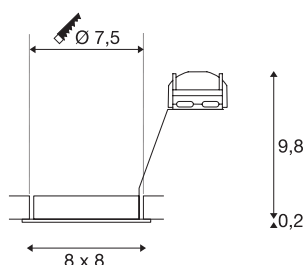

PIKA QPAR51

incasso a plafone per interni, bianco, orientabile, max. 50W

L'incasso quadrato e orientabile ad alto voltaggio PIKA QPAR51 è disponibile nei colori bianco, cromo, ottone e grigio argento. PIKA è uno spot moderno, per un'illuminazione diversa dal solito. Si collega direttamente alla rete elettrica da 230V.

DATI TECNICI

Articolo	1002208
Numero di attacchi	1
Orientabilità	30 °
Girevole od orientabile	Ruotabile e orientabile
Codice IP	IP 20
Montaggio	Incasso
Dettagli di montaggio	Soffitto
Numero di cablaggi	10
Tensione nominale primaria	220-240V ~50/60Hz
Classe isolamento	II
Wattaggio	50 W
Colore	bianco
Emissione	diretto
Lunghezza	8 cm
Larghezza	8 cm
Altezza	10 cm
Peso netto	0.161 kg
Peso lordo	0.2 kg
Forma dello scasso	rotonda
Profondità d'incasso	10 cm
Diametro d'incasso	7.5 cm