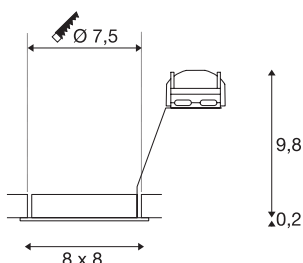

## PIKA GU10/QPAR51 FIR-KANTET

innendørs innfelt downlight, hvit, vippebar, maks, 50W

PIKA QPAR51 er kvadratisk og er vippebar. Den fås med armaturhus i hvit, krom, messing og sølvgrå. PIKA er en moderne spot for individuell belysning. armaturet kobles direkte til 230 V nettspenning.

### TEKNISKE DATA

Art.nr.	1002208
Antall lyskilder	1
Svingområde	30 °
Drei- og svingbar	Roterbar og svingbar
IP-kode	IP 20
Montering	Innfelt montering
Montering detaljer	Tak
Antall ledningsgjennomføringer	10
Primær merkespenning	220-240V ~50/60Hz
Kapslingsgrad	II
Systemeffekt	50 W
Farge	hvit
Lysåpning	direkte
Lengde	8 cm
Bredde	8 cm
Høyde	10 cm
Nettvekt	0.161 kg
Bruttovekt	0.2 kg
Utsnittsforn	rund
Innfellingsdybde	10 cm
Innfellingsdiameter	7.5 cm