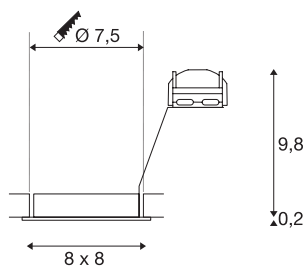

TECHNISCHE GEGEVENS

Art.nr.	1002208
Aantal fittingen	1
Zwenkbereik	30 °
Draai- of zwenkbaar	Draai- en kantelbaar
IP-code	IP 20
Montage	inbouw
Montagebeschrijving	plafond
Aantal doorvoerbedrading	10
Primaire nominale spanning	220-240V ~50/60Hz
Beschermingsklasse	II
Wattage	50 W
Kleur	wit
Lichtuitlaat	direct
Lengte	8 cm
Breedte	8 cm
Hoogte	10 cm
Nettogewicht	0.161 kg
Brutogewicht	0.2 kg
Uitsparingsvorm	rond
Inbouwdiepte	10 cm
Inbouwdiameter	7.5 cm