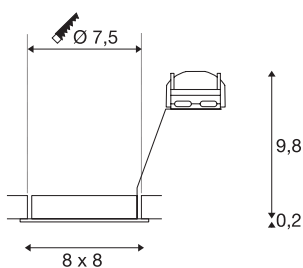

TECHNISCHE SPECIFICATIES

Art.nr.	1002208
Aantal fittingen	1
Kantelbereik	30 °
Draai- of kantelbaar	Draai- en zwenkbaar
IP-code	IP 20
Montage	Inbouw
Montagebeschrijving	Plafond
Aantal bij doorlussen	10
Primaire nominale spanning	220-240V ~50/60Hz
Veiligheidsklasse	II
Wattage	50 W
Kleur	wit
Lichtval	direct
Lengte	8 cm
Breedte	8 cm
Hoogte	10 cm
Nettogewicht	0.161 kg
Brutogewicht	0.2 kg
Vorm inbouwopening	rond
Inbouwdiepte	10 cm
Inbouwdiameter	7.5 cm