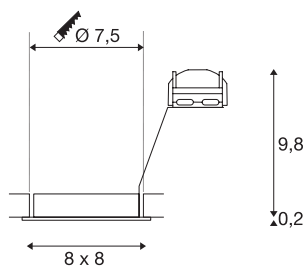

PIKA QPAR51

luminária de embutir no teto Indoor, branco, articulável, máx. 50W

A luminária de embutir quadrada e articulável de alta voltagem PIKA QPAR51 está disponível nas cores branca, cromada, cromado e cinzento prateado. A PIKA é um spot moderno para iluminação incomum. A ligação elétrica é efetuada diretamente a uma tensão de rede de 230V.

DADOS TÉCNICOS

Ref. n.º	1002208
Número de tomadas	1
Zona de abertura	30 °
Giratório ou Articulável	Rotativo e giratório
IP Code	IP 20
Montagem	Montagem de embutir
Pormenores da montagem	Teto
Número de cabos	10
Tensão nominal primária	220-240V ~50/60Hz
Classe de proteção	II
Potência	50 W
Cor	branco
Saída de luz	direto
Comprimento	8 cm
Largura	8 cm
Altura	10 cm
Peso líquido	0.161 kg
Peso bruto	0.2 kg
Forma de recorte	redonda
Profundidade de montagem	10 cm
Diâmetro de montagem	7.5 cm