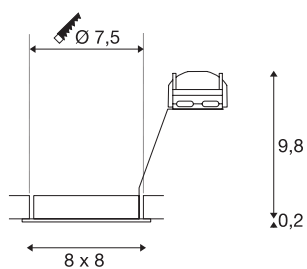

## TECHNISCHE SPECIFICATIES

Art.nr.	1002209
Aantal fittingen	1
Kantelbereik	30 °
Draai- of kantelbaar	Draai- en zwenkbaar
IP-code	IP 20
Montage	Inbouw
Montagebeschrijving	Plafond
Aantal bij doorlussen	10
Primaire nominale spanning	220-240V ~50/60Hz
Veiligheidsklasse	II
Wattage	50 W
Kleur	chroom
Lichtval	direct
Lengte	8 cm
Breedte	8 cm
Hoogte	10 cm
Nettogewicht	0.144 kg
Brutogewicht	0.186 kg
Vorm inbouwopening	rond
Inbouwdiepte	10 cm
Inbouwdiameter	7.5 cm