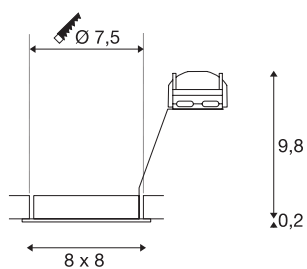

PIKA QPAR51

indoor plafondinbouwlamp, messing, kantelbaar, max 50W

De vierkante, kantelbare hoogvolt inbouwlamp PIKA QPAR51 is verkrijgbaar in de behuizingskleuren wit, chroom, messing en zilvergrijs en maakt individuele afstelling van de gewenste lichtbundel mogelijk. PIKA is een moderne spot voor het creëren van bijzondere verlichting. Deze wordt direct op 230 V netspanning aangesloten.

TECHNISCHE SPECIFICATIES

| | |
|----------------------------|---------------------|
| Art.nr. | 1002210 |
| Aantal fittingen | 1 |
| Kantelbereik | 30 ° |
| Draai- of kantelbaar | Draai- en zwenkbaar |
| IP-code | IP 20 |
| Montage | Inbouw |
| Montagebeschrijving | Plafond |
| Aantal bij doorlussen | 10 |
| Primaire nominale spanning | 220-240V ~50/60Hz |
| Veiligheidsklasse | II |
| Wattage | 50 W |
| Kleur | messing |
| Lichtval | direct |
| Lengte | 8 cm |
| Breedte | 8 cm |
| Hoogte | 10 cm |
| Nettogewicht | 0.149 kg |
| Brutogewicht | 0.187 kg |
| Vorm inbouwopening | rond |
| Inbouwdiepte | 10 cm |
| Inbouwdiameter | 7.5 cm |