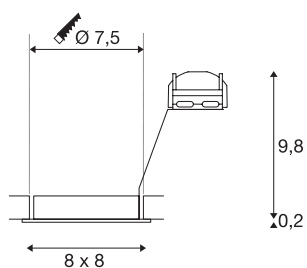

PIKA

encastré de plafond intérieur, carré, orientable, gris argent, GU10/QPAR51, 50W max

De forme carrée, l'encastré 230V PIKA QPAR51 orientable est disponible dans les variantes blanc, chrome, laiton et gris argent. PIKA est un spot moderne pour un éclairage original. Branchement électrique directement sur tension secteur 230V.

INFORMATIONS TECHNIQUES

Réf.	1002211
Nombre de douilles	1
Plage d'inclinaison	30 °
Orientable ou inclinable	Dispositif rotatif et pivotant
Code IP	IP20
Montage	Encastrément
Détails de montage	Plafond
Nombre de câblages en continu	10
Tension nominale primaire	220-240V ~50/60Hz
Classe de protection	II
Puissance en watts	50 W
Coloris	gris
Sortie lumineuse	direct
Longueur	8 cm
Largeur	8 cm
Hauteur	10 cm
Poids net	0.145 kg
Poids brut	0.18 kg
Forme de découpe	rond
Profondeur d'encastrement	10 cm
Diamètre d'encastrement	7.5 cm