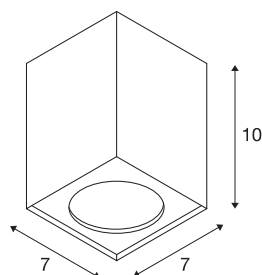

## ALTRA DICE

Indoor Wand- und Deckenaufbauleuchte, QPAR51, schwarz

Die würfelförmige Deckenleuchte ALTRA DICE aus Aluminium und Stahl verfügt über eine einseitige Aussparung zwecks Aufnahme des Hochvolt Halogenleuchtmittels. Wahlweise verfügbar in weißer, schwarzer oder silbergrauer Gehäusefarbe, ist ALTRA DICE fertig für den direkten Anschluss an 230V Netzspannung.

## TECHNISCHE DATEN

Art. Nr.	1002216
Fassung	GU10
Anzahl Fassungen	1
IP Code	IP 20
Montage	Aufbau
Montagedetails	Decke
Primäre Nennspannung	220-240V ~50/60Hz
Schutzklasse	I
Wattage	35 W
maximale Umgebungstemperatur	25 °C
Farbe	schwarz
Lichtaustritt	direkt
Länge	7 cm
Breite	7 cm
Höhe	10 cm
Nettogewicht	0.315 kg
Bruttogewicht	0.388 kg
BIG WHITE Seite	263