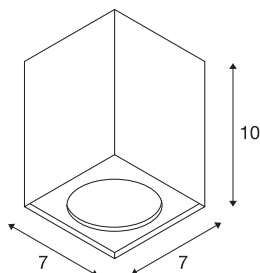

ALTRA DICE

plafonnier intérieur, simple, noir, GU10/QPAR51, 35W max

Le plafonnier en forme de cube ALTRA DICE en aluminium et en acier dispose d'un évidement sur un côté lui permettant de recevoir une lampe halogène 230V. Disponible au choix avec boîtier blanc, noir ou gris argent, ALTRA DICE est prêt pour le raccordement direct à la tension secteur 230V.

INFORMATIONS TECHNIQUES

Réf.	1002216
Douille	GU10
Nombre de douilles	1
Code IP	IP 20
Montage	En saillie
Détails de montage	Plafond
Tension nominale primaire	220-240V ~50/60Hz
Classe de protection	I
Puissance en watts	35 W
Température ambiante maximale	25 °C
Coloris	noir
Sortie lumineuse	direct
Longueur	7 cm
Largeur	7 cm
Hauteur	10 cm
Poids net	0.315 kg
Poids brut	0.388 kg
Page du BIG WHITE	263