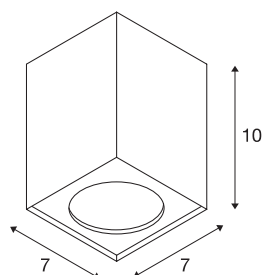

ALTRA DICE CL

indoor wand- en plafondopbouwlamp, QPAR51, zwart

De kubusvormige plafondlamp ALTRA DICE van aluminium en staal is aan een zijde voorzien van een uitsparing voor opname van een hoogvolt halogeenlichtbron. De ALTRA DICE is naar keuze verkrijgbaar in witte, zwarte of zilvergrijze behuizingskleur en is klaar voor directe aansluiting op 230 V netspanning.

TECHNISCHE SPECIFICATIES

Art.nr.	1002216
Fitting	GU10
Aantal fittingen	1
IP-code	IP 20
Montage	Opbouw
Montagebeschrijving	Plafond
Primaire nominale spanning	220-240V ~50/60Hz
Veiligheidsklasse	I
Wattage	35 W
maximale omgevingstemperatuur	25 °C
Kleur	zwart
Lichtval	direct
Lengte	7 cm
Breedte	7 cm
Hoogte	10 cm
Nettogewicht	0.315 kg
Brutogewicht	0.388 kg
BIG WHITE pagina	263