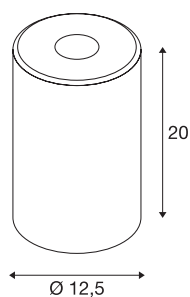

## Abat-jour FENDA en verre

blanc

Cylindre en verre FENDA de 12,5 cm de diamètre et de 20 cm de hauteur, blanc

### INFORMATIONS TECHNIQUES

N° art.	1002217
Code IP	IP 20
Montage	Mobile
Coloris	blanc
Faisceau lumineux	diffus
Hauteur	20 cm
Diamètre	12.5 cm
Poids net	0.402 kg
Poids brut	0.621 kg