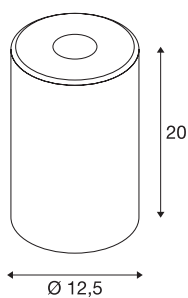

FENDA

abat-jour intérieur, rond, Ø 12,5 cm, transparent, 40W max, en verre

Cylindre en verre FENDA avec diamètre 12,5 cm et hauteur 20 cm, coloris blanc.

INFORMATIONS TECHNIQUES

Réf.	1002217
Code IP	IP 20
Montage	Mobile
Coloris	blanc
Sortie lumineuse	diffus
Hauteur	20 cm
Diamètre	12.5 cm
Poids net	0.402 kg
Poids brut	0.621 kg