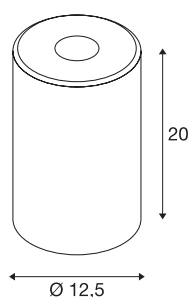

## FENDA diffusore in vetro

**bianco**

Vetro cilindrico FENDA con diametro 12,5 cm e altezza 20 cm, bianco.

### DATI TECNICI

Articolo	1002217
Codice IP	IP 20
Montaggio	Mobile
Colore	bianco
Emissione	diffusa
Altezza	20 cm
Diametro	12.5 cm
Peso netto	0.402 kg
Peso lordo	0.621 kg
BIG WHITE pagina	154