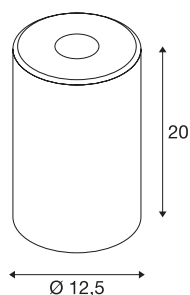

FENDA glazen scherm

wit

FENDA glascilinder met 12,5 cm diameter en 20 cm hoogte, wit.

TECHNISCHE GEGEVENS

Art.nr.	1002217
IP-code	IP 20
Montage	mobiel
Kleur	wit
Lichtuitlaat	diffuus
Hoogte	20 cm
Diameter	12.5 cm
Nettogewicht	0.402 kg
Brutogewicht	0.621 kg