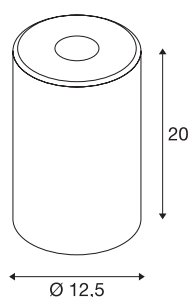

## FENDA klosz szklany

kolor biały

FENDA walec szklany o średnicy 12,5 cm i wysokości 20 cm w kolorze białym.

### DANE TECHNICZNE

Nr artykułu	1002217
Kod IP	IP 20
Montaż	Wersja przenośna
Kolor	biały
Emisja światła	Światło rozproszone
Wysokość	20 cm
średnica	12.5 cm
Waga netto	0.402 kg
Waga brutto	0.621 kg