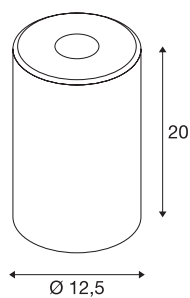

## FENDA

стеклянный абажур, белый

FENDA, стеклянный цилиндр диаметром 12,5 см и высотой 20 см, белый.

### Технические характеристики

Тов. №	1002217
IP Code	IP 20
Сборка	Мобильный
Цвет	белый
Световое отверстие	рассеянный
Высота	20 см
Диаметр	12.5 см
Вес нетто	0.402 kg
вес брутто	0.621 kg