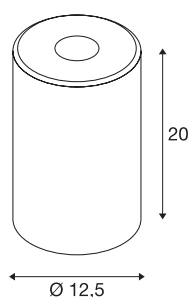

FENDA stekleni senčnik

bel

FENDA stekleni cilinder s premerom 12,5 cm in višino 20 cm, bel.

TEHNIČNI PODATKI

Št. art.	1002217
IP koda	IP 20
Montaža	Mobilno
Barva	bela
Svetenje	razpršeno
Višina	20 cm
Premer	12.5 cm
Neto teža	0.402 kg
Bruto teža	0.621 kg