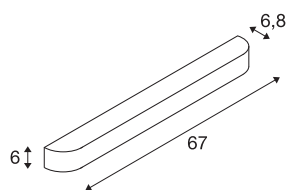

ARLINA 60

Luminaria para montaje en pared LED, interior, aluminio, 3000K

El LED Premium integrado de forma fija en la luminaria para montaje en pared ARLINA 60 proporcionará una luz especialmente agradable a sus espacios. La luminaria para montaje en pared ARLINA 60 tiene un valor CRI igual o superior a 80 y resulta ideal para iluminar espacios de venta o de oficina. Esta luminaria para montaje en pared apenas precisa mantenimiento y es muy duradera, ya que tiene una vida útil prevista de 30.000 horas.

Datos técnicos

Art. N.º	1002239
Código IP	IP 20
Montaje	Superficie
Detalles de montaje	Pared
Voltaje nominal primario	220-240V ~50/60Hz
Corriente eléctrica / Tensión secundaria	500 mA
Clase de protección	I
Potencia	23 W
Temperatura ambiente	25 °C
Efecto estroboscópico (SVM)	0.01
Flujo luminoso	1550 lm
Temperatura del color de la luz	3000 Kelvin
Color	aluminio
IRC	80
Datos LXXBXX	L70B50
Vida útil	30000 h
Salida de la luz	directo - indirecto
Risk Group	1
Longitud	67 cm
Anchura	6.8 cm
Altura	6 cm
Peso neto	2.069 kg

Fuente de luz

916625		Peso bruto	2.758 kg
		Página BIG WHITE	208