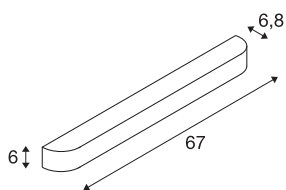

ARLINA 60

luminária de montagem à superfície na parede LED Indoor alumínio 3000K

Conseguirá uma luz particularmente agradável para os seus espaços através do LED Premium permanentemente instalado na luminária de montagem à superfície na parede ARLINA 60. A luminária de montagem à superfície na parede ARLINA 60 com um valor CRI maior ou igual a 80 é ideal para a iluminação de espaços comerciais e escritórios. Com uma vida útil esperada de 30 000 horas, esta luminária de montagem à superfície na parede é sustentável e requer pouca manutenção.

DADOS TÉCNICOS

Ref. n.º	1002239
IP Code	IP 20
Montagem	Montagem à superfície
Pormenores da montagem	Parede
Tensão nominal primária	220-240V ~50/60Hz
Corrente / Tensão secundária	500 mA
Classe de proteção	I
Potência	23 W
Temperatura ambiente	25 °C
Efeito estroboscópico (SVM)	0.01
Lúmen	1550 lm
Temperatura de cor da luz	3000 Kelvin
Cor	Alumínio
CRI	80
Dados LXXBXX	L70B50
Vida útil	30000 h
Saída de luz	direto-indireto
Risk Group	1
Comprimento	67 cm
Largura	6.8 cm
Altura	6 cm
Peso líquido	2.069 kg

Fonte de luz

916625	
--------	---

Peso bruto	2.758 kg
Página BIG WHITE	208