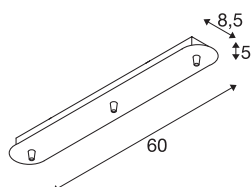

FITU tripple Rosette lang

soft gold

Die längliche FITU Deckenrosette ist in verschiedenen Farbvarianten mit drei oder fünf Ausgängen verfügbar und ermöglicht eine beliebige Kombination mit FITU E27 Pendelleuchten. Eine entsprechende Zugentlastung befindet sich im Lieferumfang.

TECHNISCHE DATEN

Art. Nr.	1002264
IP Code	IP 20
Montage	Aufbau
Montagedetails	Decke
Nennspannung	230V ~50Hz V
Schutzklasse	I
Farbe	gold
Länge	60 cm
Breite	8.5 cm
Höhe	5 cm
Nettogewicht	1.052 kg
Bruttogewicht	1.377 kg