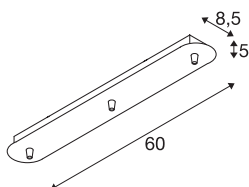

FITU

patère 3 passe-fils intérieure, longue, doré

Disponible en plusieurs coloris, la patère FITU oblongue dispose de trois ou cinq sorties et se combine au choix avec les suspensions FITU E27. Un serre-câble adapté est inclus.

INFORMATIONS TECHNIQUES

Réf.	1002264
Code IP	IP 20
Montage	En saillie
Détails de montage	Plafond
Tension nominale	230V ~50Hz V
Classe de protection	I
Coloris	doré
Longueur	60 cm
Largeur	8.5 cm
Hauteur	5 cm
Poids net	1.052 kg
Poids brut	1.377 kg