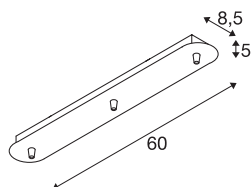

## TECHNISCHE GEGEVENS

Art.nr.	1002264
IP-code	IP 20
Montage	opbouw
Montagebeschrijving	plafond
Nominale spanning	230V ~50Hz V
Beschermingsklasse	I
Kleur	goud
Lengte	60 cm
Breedte	8.5 cm
Hoogte	5 cm
Nettogewicht	1.052 kg
Brutogewicht	1.377 kg