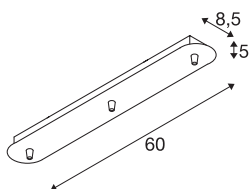

## TECHNISCHE SPECIFICATIES

Art.nr.	1002264
IP-code	IP 20
Montage	Opbouw
Montagebeschrijving	Plafond
Nominale spanning	230V ~50Hz V
Veiligheidsklasse	I
Kleur	goud
Lengte	60 cm
Breedte	8.5 cm
Hoogte	5 cm
Nettogewicht	1.052 kg
Brutogewicht	1.377 kg