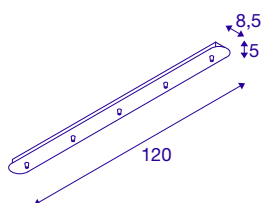

FITU

patère 5 passe-fils intérieure, longue, doré

Disponible en plusieurs coloris, la patère FITU oblongue dispose de trois ou cinq sorties et se combine au choix avec les suspensions FITU E27. Un serre-câble adapté est inclus.

INFORMATIONS TECHNIQUES

Réf.	1002265
Code IP	IP 20
Montage	En saillie
Détails de montage	Plafond
Tension nominale	230V ~50Hz V
Classe de protection	I
Coloris	doré
Longueur	120 cm
Largeur	8.5 cm
Hauteur	5 cm
Poids net	2.039 kg
Poids brut	2.677 kg