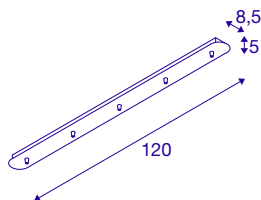

## FITU rosone a cinque elementi

lungo, soft gold

Il rosone a plafone allungato FITU è disponibile in diversi colori con tre o cinque uscite e consente un gradevole abbinamento con le sospensioni FITU E27. In dotazione è compreso uno scarico della trazione.

### DATI TECNICI

Articolo	1002265
Codice IP	IP 20
Montaggio	Superficie
Dettagli di montaggio	Soffitto
Tensione nominale	230V ~50Hz V
Classe isolamento	I
Colore	oro
Lunghezza	120 cm
Larghezza	8.5 cm
Altezza	5 cm
Peso netto	2.039 kg
Peso lordo	2.677 kg
BIG WHITE pagina	151