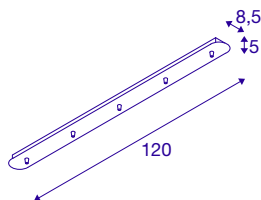

FITU vijfvoudige rozet lang

soft gold

De langwerpige FITU plafondrozet is in verschillende kleuren met drie of vijf uitgangen verkrijgbaar en maakt alle combinaties met FITU E27 hanglampen mogelijk. Een passende trekontlasting wordt meegeleverd.

TECHNISCHE SPECIFICATIES

Art.nr.	1002265
IP-code	IP 20
Montage	Opbouw
Montagebeschrijving	Plafond
Nominale spanning	230V ~50Hz V
Veiligheidsklasse	I
Kleur	goud
Lengte	120 cm
Breedte	8.5 cm
Hoogte	5 cm
Nettogewicht	2.039 kg
Brutogewicht	2.677 kg