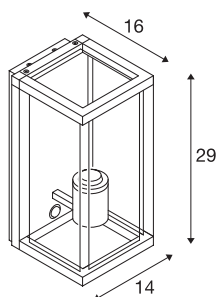

QUADRULO SENSOR WL

E27 venkovní nástěnné přisazené svítidlo antracit vč. senzoru

Hliníkové nástěnné svítidlo řady QUADRULO s jasnou světelnou plochou. Díky vysokému stupni krytí IP je svítidlo, které je k dispozici s detektorem pohybu nebo bez něj, vhodné pro venkovní použití. Elektrické připojení provedte přímo na síťové napětí 230 V.

TECHNICKÁ DATA

Č. výrobku	1002402
Objímka	E27
Počet objímek	1
Kód IP	IP 44
Montáž	Nástavba
Podrobnosti montáže	Stěna
Primární jmenovité napětí	220-240V ~50/60Hz
Třída ochrany	I
Příkon	15 W
Minimální teplota prostředí	-10 °C
Maximální teplota prostředí	40 °C
Barva	antracit
Výstup světla	difúzní
Šířka	14 cm
Výška	29 cm
Hloubka	16 cm
Hmotnost netto	2.256 kg
Celková hmotnost	2.871 kg
BIG WHITE strana	745