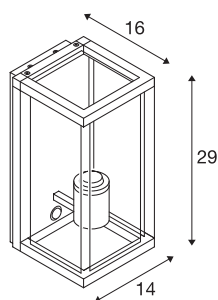

## QUADRULO SENSOR WL

Applique murale d'extérieur apparente E27 anthracite avec capteur

Applique murale en aluminium de la série QUADRULO avec surface lumineuse transparente. Grâce à sa classe de protection IP élevée, le luminaire, disponible avec ou sans détecteur de mouvement, convient pour une utilisation à l'extérieur. Le raccord électrique se fait directement à la tension de réseau 230 V.

## INFORMATIONS TECHNIQUES

N° art.	1002402
Douille	E27
Nombre de douilles	1
Code IP	IP 44
Montage	Apparent
Infos de montage	Mur
Tension nominale primaire	220-240V ~50/60Hz
Indice de protection	I
Wattage	15 W
Température ambiante min.	-10 °C
Température ambiante max.	40 °C
Coloris	anthracite
Faisceau lumineux	diffus
Largeur	14 cm
Hauteur	29 cm
Profondeur	16 cm
Poids net	2.256 kg
Poids brut	2.871 kg
BIG WHITE, page	745