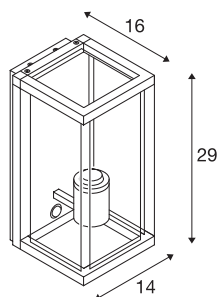

QUADRULO SENSOR WL

E27 utendørs veggarmatur antrasitt inklusiv sensor

LED-veggarmaturene i QUADRULO-serien er laget av aluminium med en klar lysflate. På grunn av den høye IP-beskyttelsesklassen egner armaturet seg for utendørs montering. Den kommer med og uten bevegelsessensor. Den elektriske tilkoblingen skjer direkte til 230 V nettspenning.

TEKNISKE DATA

Art.nr.	1002402
EL nummer	3213039
Sokkel	E27
Antall lyskilder	1
IP-kode	IP44
Slagfasthetsklasse	IK 02
Antall ledningsgjennomføringer	20
Primær merkespenning	220-240V ~50/60 Hz
Kapslingsgrad	I
Systemeffekt	15 W
Minimal omgivelsestemperatur	-10 °C
Maksimal omgivelsestemperatur	40 °C
Farge	anthrazit
Lysåpning	diffuse
Bredde	14 cm
Høyde	29 cm
Dybde	16 cm
Nettvekt	2.291 kg
Bruttvekt	2.981 kg
BIG WHITE side	883