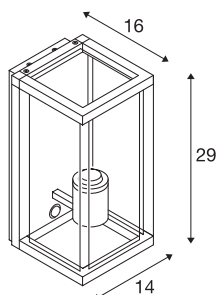

QUADRULO SENSOR WL

E27 utendørs veggarmatur antrasitt inklusiv sensor

LED-veggarmaturene i QUADRULO-serien er laget av aluminium med en klar lysflate. På grunn av den høye IP-beskyttelsesklassen egner armaturet seg for utendørs montering. Den kommer med og uten bevegelsessensor. Den elektriske tilkoblingen skjer direkte til 230 V nettspenning.

TEKNISKE DATA

Art.nr.	1002402
EL nummer	3213039
Sokkel	E27
Antall lyskilder	1
IP-kode	IP 44
Montering	Utenpåliggende montering
Montering detaljer	Vegg
Primær merkespenning	220-240V ~50/60Hz
Kapslingsgrad	I
Systemeffekt	15 W
Minimal omgivelsestemperatur	-10 °C
Maksimal omgivelsestemperatur	40 °C
Farge	antrasitt
Lysåpning	diffuse
Bredde	14 cm
Høyde	29 cm
Dybde	16 cm
Nettvekt	2.256 kg
Bruttvekt	2.871 kg
BIG WHITE side	745