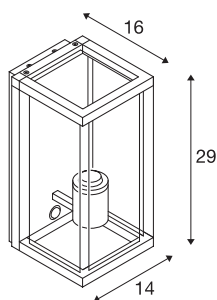

## QUADRULO SENSOR WL E27 outdoor wandarma- tuur antraciet inclusief sensor

Wandlamp uit de serie QUADRULO vervaardigd uit aluminium met helder lichtgevend oppervlak. Dankzij de hoge IP-beschermingsklasse is de armatuur, die verkrijgbaar is met of zonder bewegingsmelder, geschikt voor gebruik buitenshuis. Rechtstreeks op 230V netspanning aansluiten.

### TECHNISCHE GEGEVENS

Art.nr.	1002402
Fitting	E27
Aantal fittingen	1
IP-code	IP 44
Montage	opbouw
Montagebeschrijving	wand
Primaire nominale spanning	220-240V ~50/60Hz
Beschermingsklasse	I
Wattage	15 W
minimale omgevingstemperatuur	-10 °C
maximale omgevingstemperatuur	40 °C
Kleur	antraciet
Lichtuitlaat	diffuus
Breedte	14 cm
Hoogte	29 cm
Diepte	16 cm
Nettogewicht	2.256 kg
Brutogewicht	2.871 kg
BIG WHITE pagina	745