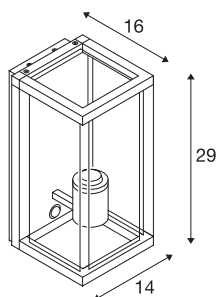

QUADRULO SENSOR WL

E27, zunanja stenska nadgradna svetilka, antracit, vklj. s senzorjem

Iz aluminija izdelana LED stenska svetilka serije QUADRULO s prozorno površino. Svetilka, ki je na voljo z javljalnikom gibanja ali brez, je zaradi visoke stopnje zaščite IP primerna za zunanjo uporabo. Električni priklop je mogoč neposredno na 230-V omrežno napetost.

TEHNIČNI PODATKI

Št. art.	1002402
Okov	E27
Število okovov	1
IP koda	IP 44
Montaža	Nadgradnja
Podrobnosti montaže	Stena
Primarna nazivna napetost	220-240V ~50/60Hz
Zaščitni razred	I
El. moč	15 W
minimalna temperatura okolja	-10 °C
maksimalna temperatura okolja	40 °C
Barva	antracit
Svetenje	razpršeno
Širina	14 cm
Višina	29 cm
Globina	16 cm
Neto teža	2.256 kg
Bruto teža	2.871 kg
BIG WHITE Stran	745