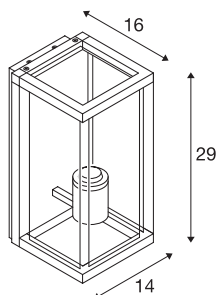

QUADRULO WL

E27 venkovní nástěnné přisazené svítidlo antracit

Hliníkové nástěnné svítidlo řady QUADRULO s jasnou světlou plochou. Díky vysokému stupni krytí IP je svítidlo, které je k dispozici s detektorem pohybu nebo bez něj, vhodné pro venkovní použití. Elektrické připojení provedte přímo na síťové napětí 230 V.

TECHNICKÁ DATA

Č. výrobku	1002403
Objímka	E27
Počet objímek	1
Kód IP	IP 44
Třída rázové pevnosti	IK 02
Montáž	Nástavba
Podrobnosti montáže	Stěna
Primární jmenovité napětí	220-240V ~50/60Hz
Třída ochrany	I
Příkon	15 W
Barva	antracit
Výstup světla	difúzní
Šířka	14 cm
Výška	29 cm
Hloubka	16 cm
Hmotnost netto	2.22 kg
Celková hmotnost	2.837 kg
BIG WHITE strana	745