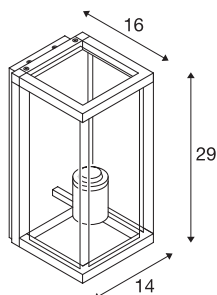

### E27 Outdoor Wandaufbauleuchte anthrazit

Aus Aluminium gefertigte Wandleuchte der QUADRULO Serie mit klarer Leuchtfäche. Durch die hohe IP Schutzart ist die mit oder ohne Bewegungsmelder verfügbare Leuchte für den Außenbereich geeignet. Der elektrische Anschluss erfolgt direkt an 230V Netzspannung.

## TECHNISCHE DATEN

Art. Nr.	1002403
Fassung	E27
Anzahl Fassungen	1
IP Code	IP 44
Schlagfestigkeitsklasse	IK 02
Montage	Aufbau
Montagedetails	Wand
Primäre Nennspannung	220-240V ~50/60Hz
Schutzklasse	I
Wattage	15 W
Farbe	anthrazit
Lichtaustritt	diffus
Breite	14 cm
Höhe	29 cm
Tiefe	16 cm
Nettogewicht	2.22 kg
Bruttogewicht	2.837 kg
BIG WHITE Seite	745