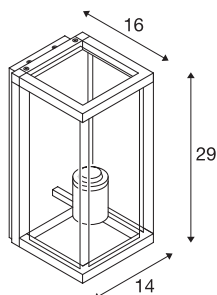

### E27 Outdoor Wandaufbauleuchte anthrazit

Aus Aluminium gefertigte Wandleuchte der QUADRULO Serie mit klarer Leuchtfläche. Durch die hohe IP Schutzart ist die mit oder ohne Bewegungsmelder verfügbare Leuchte für den Außenbereich geeignet. Der elektrische Anschluss erfolgt direkt an 230V Netzspannung.

## TECHNISCHE DATEN

Art. Nr.	1002403
Fassung	E27
Anzahl Fassungen	1
IP Code	IP 44
Schlagfestigkeitsklasse	IK 02
Montage	Aufbau
Montagedetails	Wand
Primäre Nennspannung	220-240V ~50/60Hz
Schutzklasse	I
Wattage	15 W
Farbe	anthrazit
Lichtaustritt	diffus
Breite	14 cm
Höhe	29 cm
Tiefe	16 cm
Nettogewicht	2.22 kg
Bruttogewicht	2.837 kg
BIG WHITE Seite	745